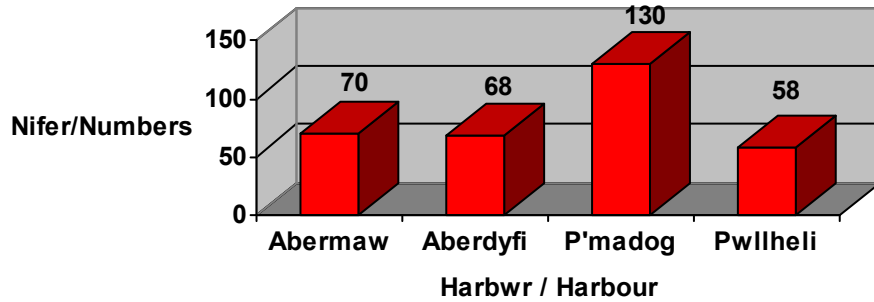

CYMHARIAETH O YSTADEGAU CYCHOD YM MHOB HARBWR 2019

COMPARISON OF BOAT STATISTICS AT EACH HARBOUR 2019

Harbwr Harbour	Nifer o Gychod Number of Boats	Cyfanswm Hydoedd Total Overall Length	Cyfartaledd Hyd Average Length	Cyfanswm Dyfnder Total Draught	Cyfartaledd Dyfnder Average Draught
Abermaw	70	512.00	7.31	65.13	0.93
Aberdyfi	68	451.96	6.65	46.54	0.68
Porthmadog	130	1030.04	7.92	128.80	0.99
Pwllheli	58	425	7.32	47.52	0.81
Cyfansymiau holl harbrau Totals of all harbours	326	2419.00	29.20	287.99	3.41
Cyfartaleddau holl harbrau Averages of all harbours	81.50	604.75	7.30	72.00	0.85

Darlun o ystadegau cychod ym mhob harbwr. Analysis of boat statistics at each harbour.

Nifer o Gychod / Number of Boats

Cyfanswm Hyd / Total LOA

Cyfartaledd Hyd / Average LOA

Cyfanswm Dyfnder / Total Draught