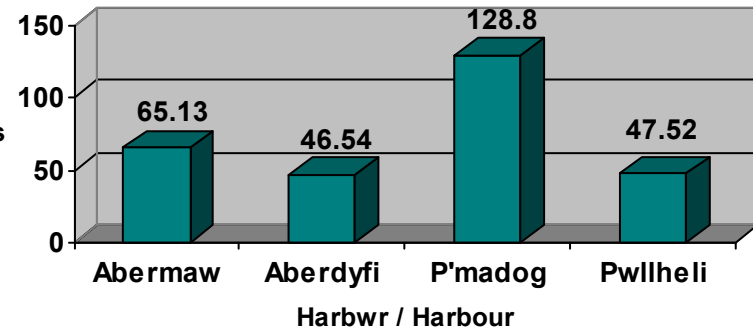

Darlun o ystadegau cychod ym mhob harbwr. Analysis of boat statistics at each harbour.

Nifer o Gychod / Number of Boats

Cyfanswm Hyd / Total LOA

Cyfartaledd Hyd / Average LOA

Cyfanswm Dyfnder / Total Draught

Cyfartaledd Dyfnder / Average Draught