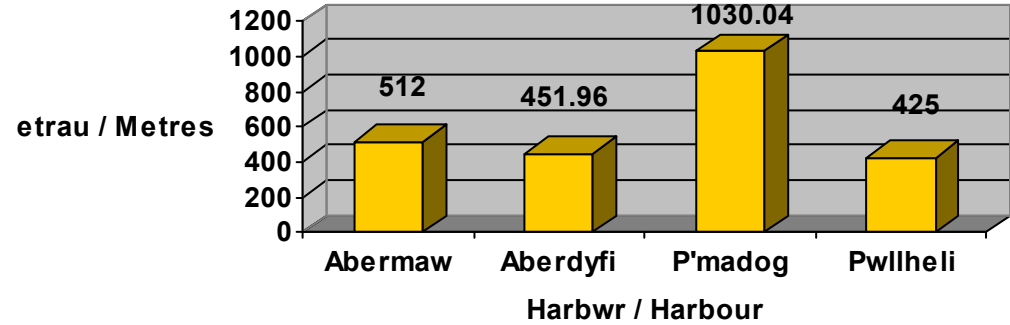

Cyfanswm Hyd / Total LOA