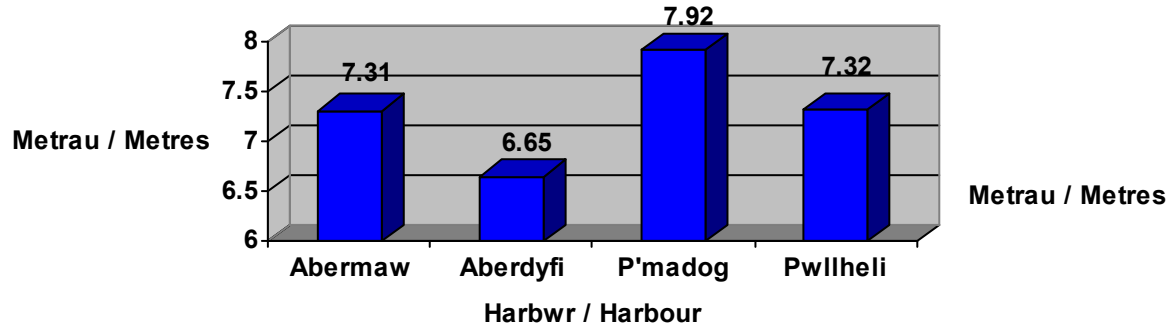

Darlun o ystadegau cychod ym mhob harbwr. Analysis of boat statistics at each harbour.

Nifer o Gychod / Number of Boats

Cyfanswm Hyd / Total LOA

Cyfartaledd Hyd / Average LOA

Cyfanswm Dyfnder / Total Draught

Cyfartaledd Dyfnder / Average Draught